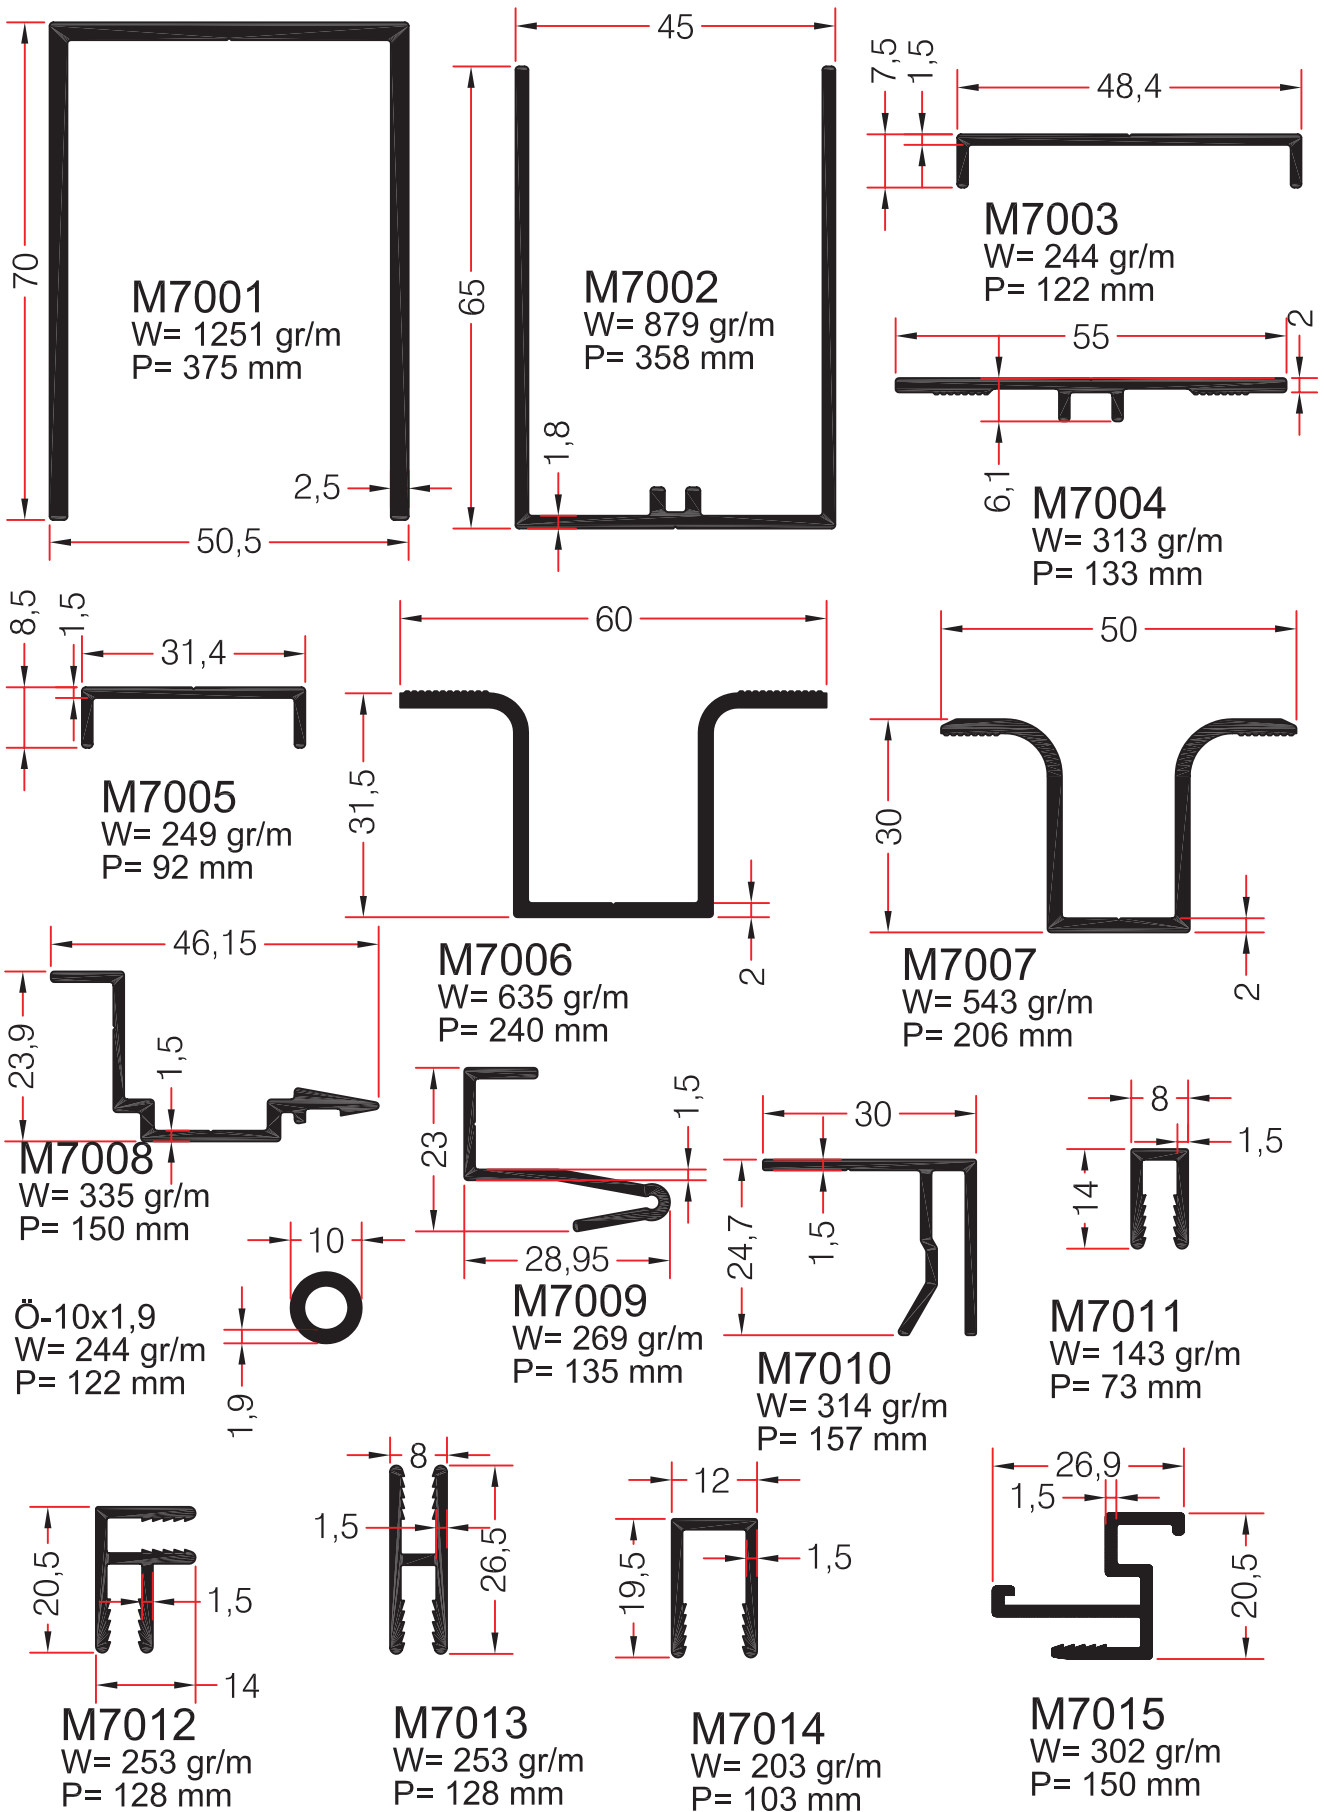

Προφίλ

M7016
W=1372 gr/m
P= 499 mm

M7017
W=856 gr/m
P= 337 mm