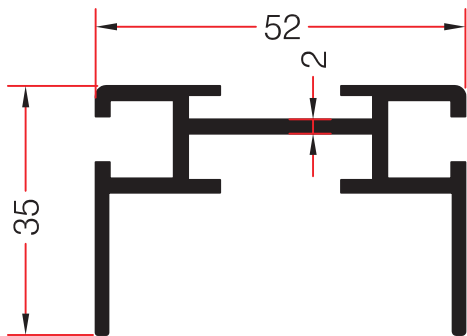

Προφίλ

M7016
W=1372 gr/m
P= 499 mm

M7017
W=856 gr/m
P= 337 mm