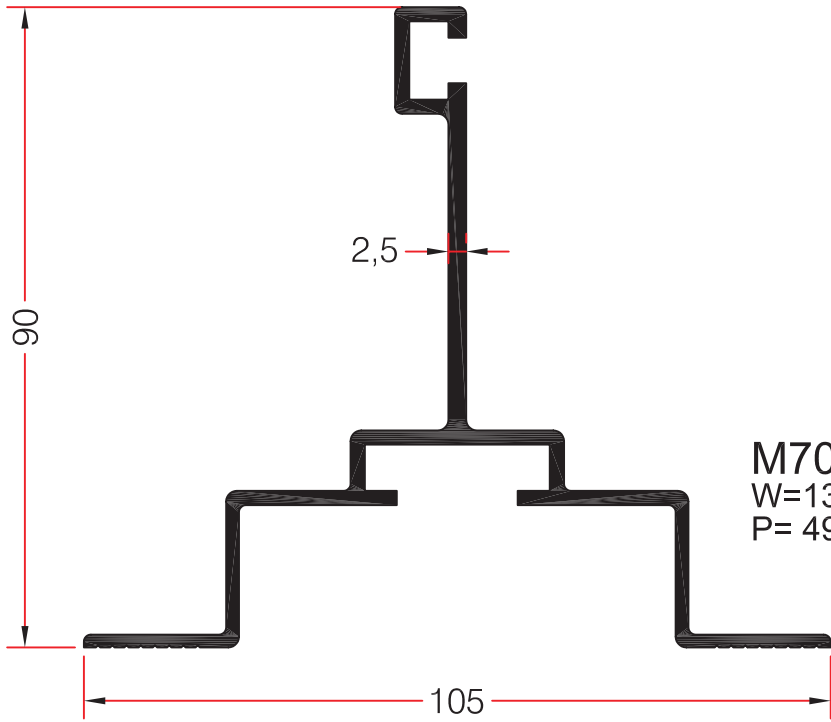

Προφίλ

M7016
W=1372 gr/m
P= 499 mm

M7017
W=856 gr/m
P= 337 mm