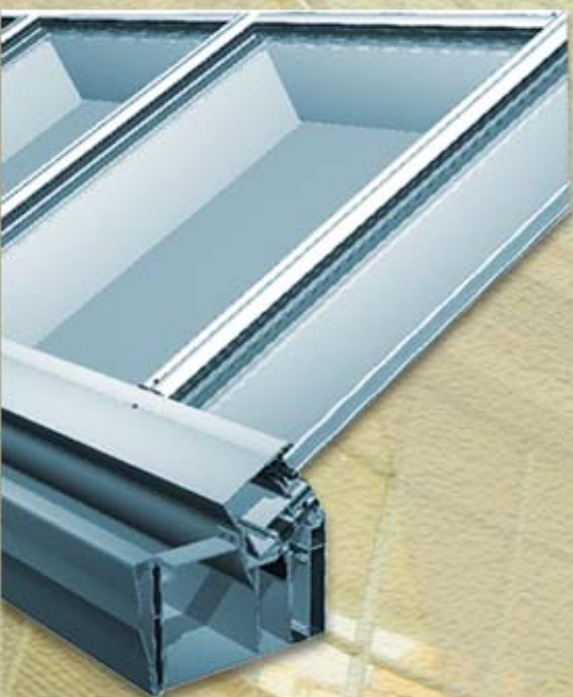

### ALUMIL MIO800 Skylight Alutherm

Προφίλ / Profile Index

Προφίλ 1:4 / Profiles 1:4

Προφίλ 1:1 / Profiles 1:1

Τυπολογία / Typology

Τομές / Sections

Εξαρτήματα / Accessories

Λεπτομέρειες / Details